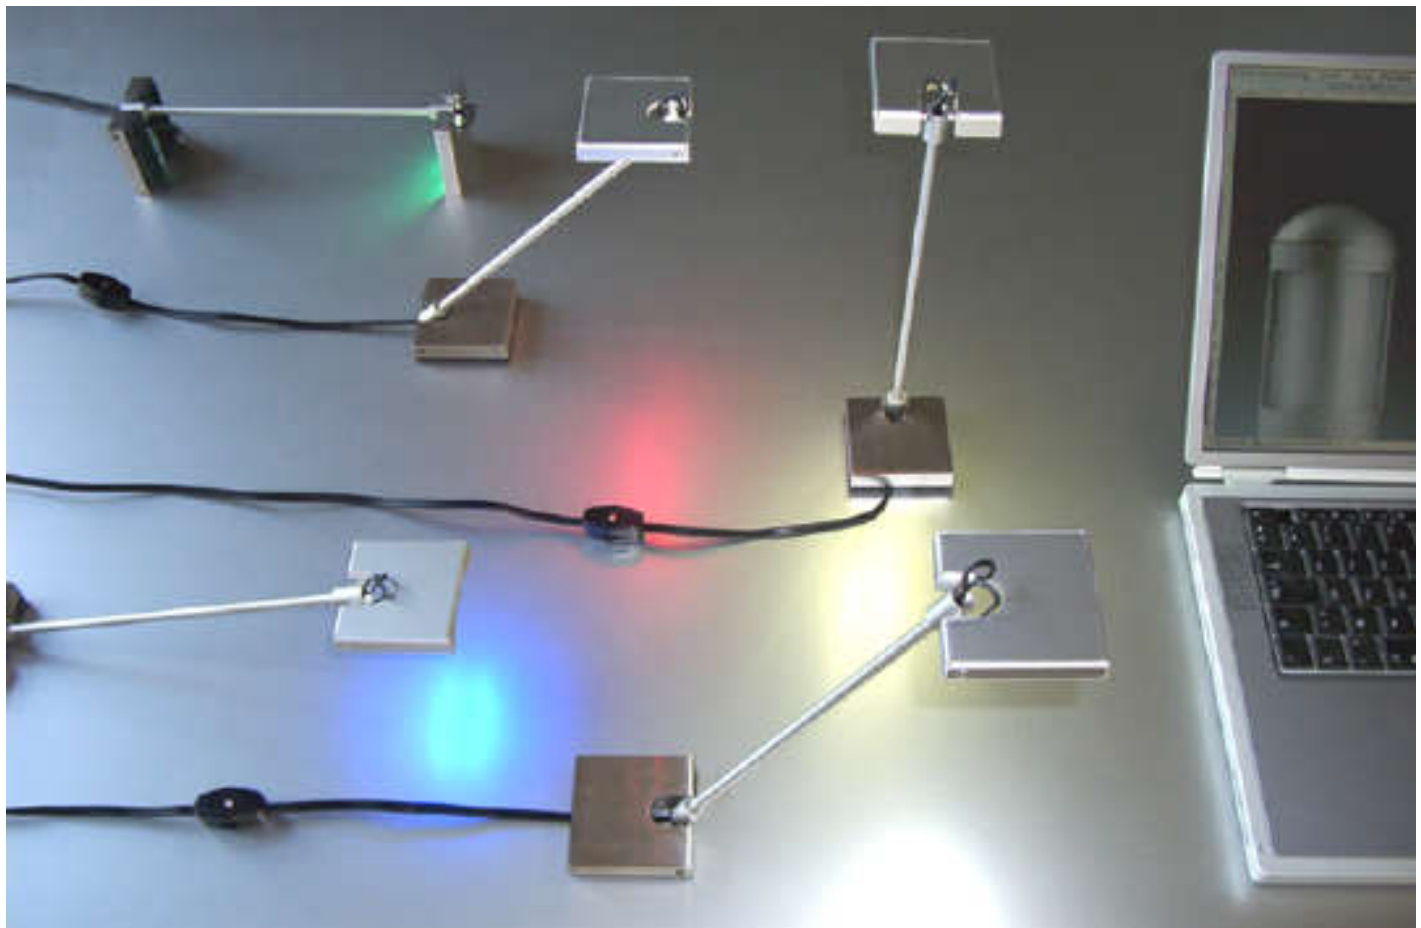

▲ D1 (& 2). zorro est arrivé • with 4 colour filters & pp-box included • geleverd met 4 kleurenfilters en pp-doos

NL INTERIEURVERLICHTING met POWER-LED'S

De voordelen van led's met de lichtsterkte van halogeen Zeer lange levensduur, compact, weinig warmteafgifte. Zeer laag energieverbruik, 4 power-led's (4,8 watt) hebben ± dezelfde lichtopbrengst als een halogeen van 20 watt.

D1,2. ZORRO est ARRIVÉ Deze bureaulamp is volledig samenvouwbaar zodat die gemakkelijk meegenomen kan worden. Geschikt voor bijna alle netspanningen 100/240V - 50/60Hz. Het uitgestraalde licht is homogeen met een ideale stralingshoek (300 lux met 4 led's voor 2 pag.A4).

D3,4. ZORRO pour RESTER Voor in- of opbouw (bureau, muur of plafond).