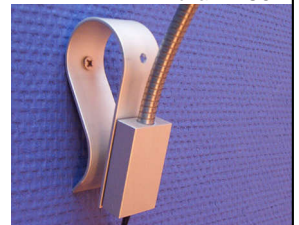

options	art.code
Ø 10mm flexible	FLEX10MM
switch Ø 6mm black	ZSWITCH1 BK

▲ head "LILI"

▼▲ LILI en VOYAGE

▼ LILI à la MAISON

▼ LILI à TABLE

▼ LILI au BUREAU

▼ LILI va RESTER

▼ LILI MURALE