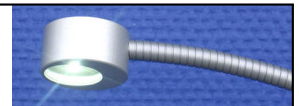

options	art.code
Ø 10mm flexible	FLEX10MM
switch Ø 6mm black	ZSWITCH1 BK

▲ head "LILI"

▼▲ LILI en VOYAGE

▼ LILI à la MAISON

▼ LILI à TABLE

▼ LILI au BUREAU

▼ LILI va RESTER

▼ LILI MURALE