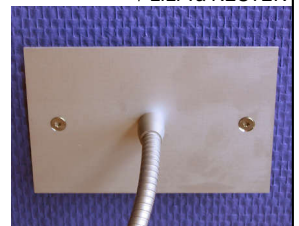

options	art.code
Ø 10mm flexible	FLEX10MM
switch Ø 6mm black	ZSWITCH1 BK

▲ head "LILI"

▼▲ LILI en VOYAGE

▼ LILI à la MAISON

▼ LILI à TABLE

▼ LILI au BUREAU

▼ LILI va RESTER

▼ LILI MURALE